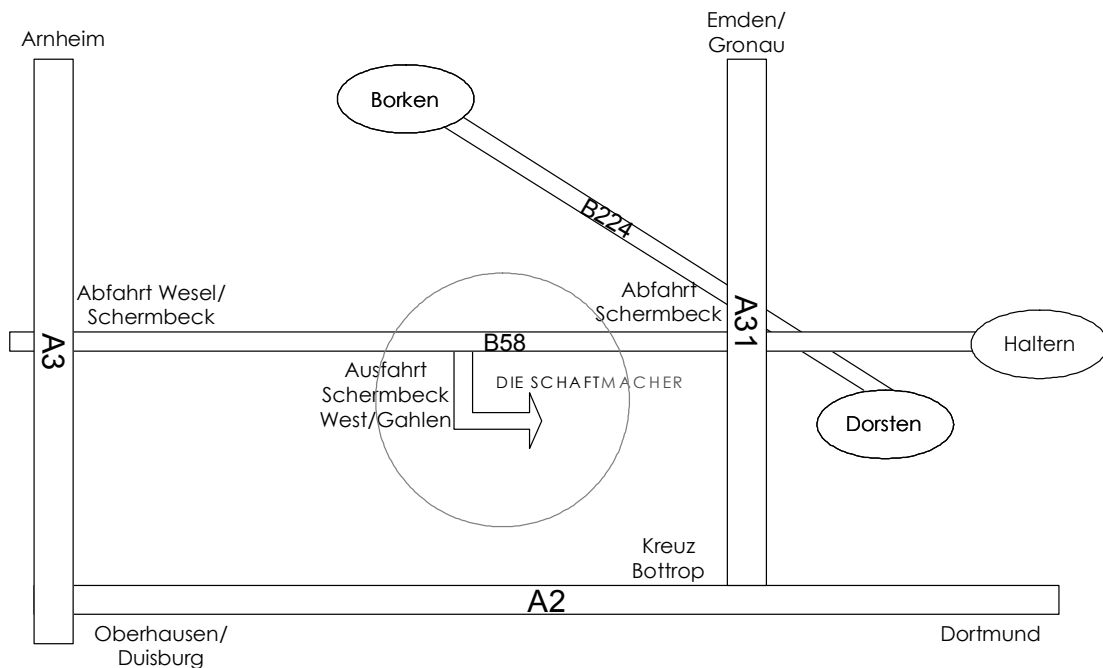

DIE SCHAFTMACHER

DIE SCHAFTMACHER GmbH Im Heetwinkel 74 46514 Schermbeck
Tel. 02853 912 334 Fax 02853 912 335

Wegbeschreibung/Anfahrts-Skizze

Anfahrt über A31 Bottrop/Gronau

AB-Abfahrt Schermbeck, B58 Richtung Wesel, Abfahrt Schermbeck West/Gahlen, am Ende der Abfahrt geradeaus; das erste Gebäude links

Anfahrt über A3 Oberhausen/Arnheim

AB-Abfahrt Wesel/Schermbek, B58 Richtung Haltern/Schermbek, Abfahrt Schermbeck West/Gahlen, am Ende der Abfahrt geradeaus; das erste Gebäude links

Übersichts-Skizze

Detailplan